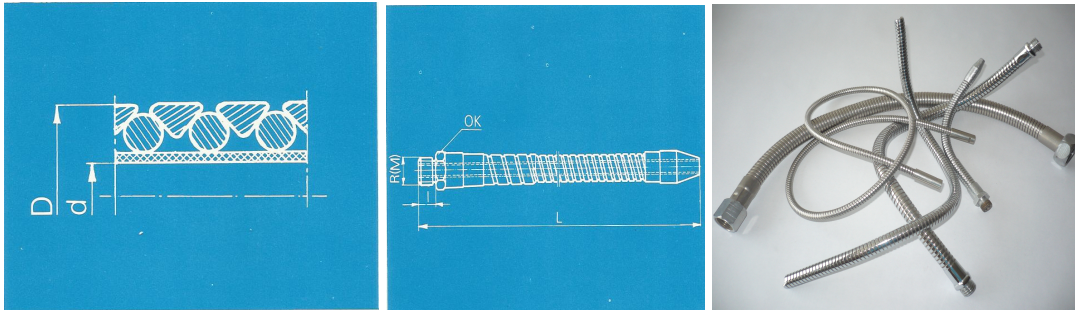

## **BRAFLEX HOSES**

Nominal diameter	Inside diameter	Outside diameter	Hose connection	Thread	OK	R min mm	Length L mm						
4	4,0	11,0	1/4	14x2	17	40	200	250	300	400	450	500	600
6	6,0	13,2	1/4	14x2	17	50	200	250	300	400	450	500	600
8	8,0	16,5	3/8	16x2	22	60	200	250	300	400	450	500	600
10	10,0	18,6	1/2	20x2,5	27	80	200	250	300	400	450	500	600

Nominal diameter	Inside diameter mm	Outside diameter mm	Spiral wire mm	Profile wire mm
5	5,0	11,0	2,2	1,8
6	6,0	12,5	2,5	2,2
7	7,0	13,2	2,5	2,2
8	8,0	15,5	2,8	2,5
9	9,0	16,5	2,8	2,5
11	11,0	18,6	3,0	2,8